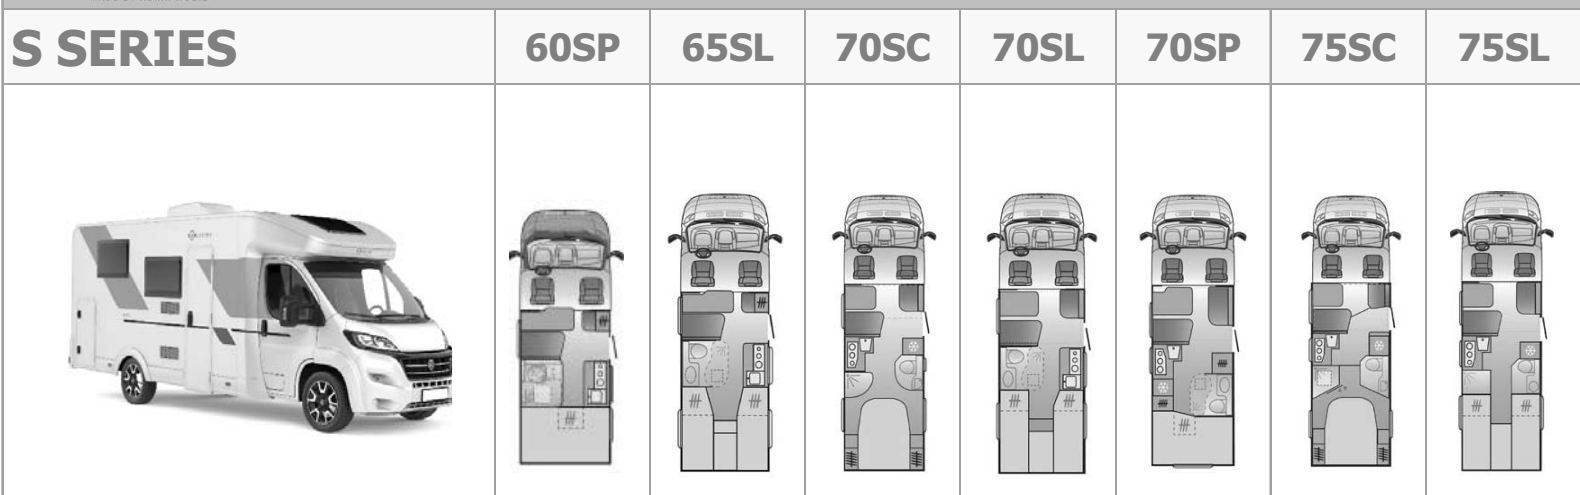

Automatikgetriebe (nicht bei 120 PS)	CHF:	3'750.00	3'750.00	3'750.00	3'750.00	3'750.00	3'750.00	3'750.00
S SERIES:6D 2,2 120 PS 35L	CHF:	58'200.00	55'800.00	58'600.00	58'900.00	58'500.00	58'100.00	59'800.00
Fiat 6D 2,2 140 PS 35L	CHF:	780.00	780.00	780.00	780.00	780.00	780.00	780.00
Fiat 6D 2,2 140 PS 43H	CHF:	2'320.00	2'320.00	2'320.00	2'320.00	2'320.00	2'320.00	2'320.00
Fiat 6D 2,2 160 PS 35L	CHF:	2'840.00	2'840.00	2'840.00	2'840.00	2'840.00	2'840.00	2'840.00
Fiat 6D 2,2 160 PS 44H	CHF:	4'380.00	4'380.00	4'380.00	4'380.00	4'380.00	4'380.00	4'380.00
Fiat 6D 2,2 180 PS 35L	CHF:	4'900.00	4'900.00	4'900.00	4'900.00	4'900.00	4'900.00	4'900.00
Fiat 6D 2,2 180 PS 44H	CHF:	6'780.00	6'780.00	6'780.00	6'780.00	6'780.00	6'780.00	6'780.00

ABMESSUNGEN UND GEWICHTE

Gesamtaussenlänge mm	5993	6703	6992	6993	6999	7451	7420
Gesamtaussenbreite mm	2320	2320	2320	2320	2299	2320	2320
Gesamtaussenhöhe mm	2870	2860	2870	2870	2880	2870	2870
Innenhöhe mm	2100	2100	2100	2100	2100	2100	2100
Masse im fahrbereiten Zustand kg	2509	2644	2760	2800	2864	2970	2900
Zulässige Gesamtmasse kg	3500	3500	3500	3500	3500	3500	3500
Maximale Anhängelast kg	2000	2000	2000	2000	2000	2000	2000
Maximale Zuladung kg	991	856	740	700	636	530	600
Radstand mm	3450	3800	4035	4035	4035	4035	4035
Eingetragene Sitzplätze (inkl. Fahrer)	4	4	5	5	5	5	5

FAHRWERK ZUBEHÖR

Kraftstofftank L	60	60	60	60	60	60	60
Ad Blue Tank (L)	19	19	19	19	19	19	19

AUFBAU

Karosserie aus Polyester (GfK)	Weiss	Weiss	Weiss	Weiss	Weiss	Weiss	Weiss
Kofferraumtür auf der rechten Seite cm	106 x 64	115 x 64	106 x 64	115 x 64	115 x 80	106 x 80	115 x 80
Kofferraumtür auf der linken Seite cm	106 x 64	115 x 64	106 x 64	115 x 64	115 x 80	106 x 80	115 x 80

INNENAUSSTATTUNG

Anzahl Schlafplätze	3	4	4	6	5	5	6
Bettenmasse Heckbetten (L x B, cm)	210 x 130	190 x 75, 190 x 75, 160 x 60	195 x 150	205 x 75, 170 x 60, 193 x 75	210 x 140	195 x 160	210 x 75, 210 x 75, 190 x 60
Bettenmasse - Dinette (L x B, cm)	180 x 95-50	180 x 95-50	210 x 95-60	210 x 95-60	210 x 95-70	210 x 95-70	210 x 95-70
Hubbett vorne cm			190 x 105	190 x 125	190 x 125	190 x 125	190 x 125
Möbeldekor	NABUCCO CHERRY	NABUCCO CHERRY	NABUCCO CHERRY	NABUCCO CHERRY	NABUCCO CHERRY	NABUCCO CHERRY	NABUCCO CHERRY
Schranktüren Farbe	ALASKA WHITE	ALASKA WHITE	ALASKA WHITE	ALASKA WHITE	ALASKA WHITE	ALASKA WHITE	ALASKA WHITE
Textilpolster Standard	ROSS	ROSS	ROSS	ROSS	ROSS	ROSS	ROSS
Textilpolster Option	CHANDLER	CHANDLER	CHANDLER	CHANDLER	CHANDLER	CHANDLER	CHANDLER
Textilpolster Option	JOEY	JOEY	JOEY	JOEY	JOEY	JOEY	JOEY

KÜCHE

Kühlschrank (L)	100 L	100 L	142 L	100 L	142 L	142 L	142 L

WASSERANLAGE

Frischwassertank mit Aussenbefüllung und Regulierung (L)	20/110	20/110	20/110	20/110	20/110	20/140	20/110
Abwassertank (L)	85	85	85	85	85	85	85