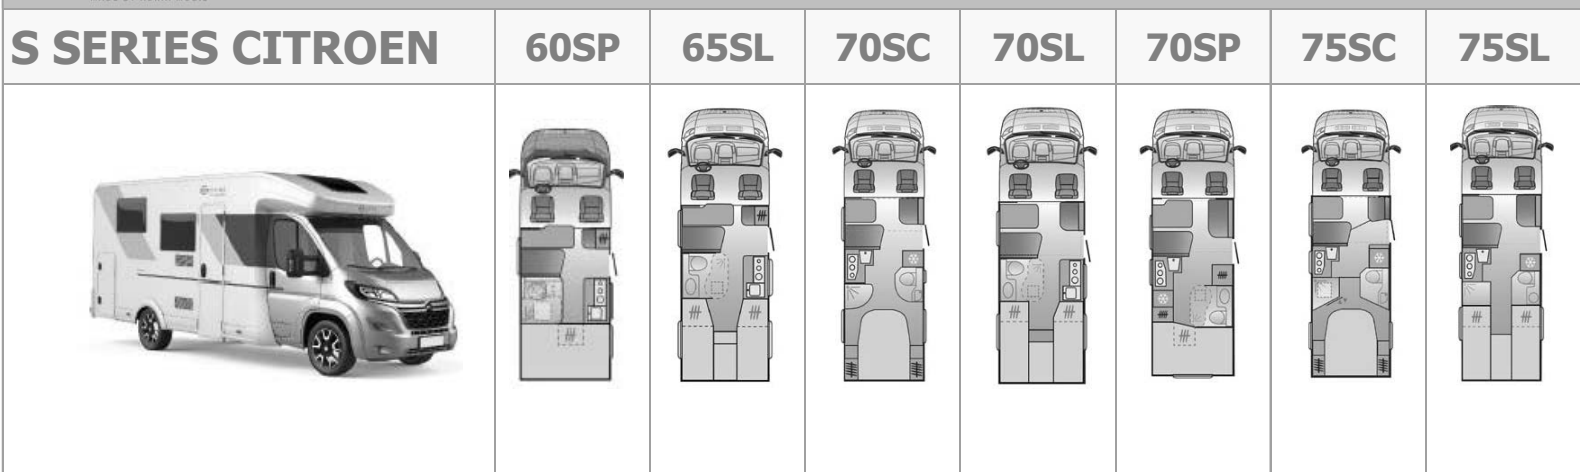

S SERIES Citroen 6D 2,2 120 PS 35L	CHF: 54'400.00	52'000.00	54'800.00	55'100.00	54'700.00	54'300.00	56'000.00
Citroen 6D 2,2 140 PS 35L	CHF: 820.00	820.00	820.00	820.00	820.00	820.00	820.00
Citroen 6D 2,2 140 PS 40H	CHF: 2'360.00	2'360.00	2'360.00	2'360.00	2'360.00	2'360.00	2'360.00
Citroen 6D 2,2 165 PS 35L	CHF: 1'480.00	1'480.00	1'480.00	1'480.00	1'480.00	1'480.00	1'480.00
Citroen 6D 2,2 165 PS 40H	CHF: 3'400.00	3'400.00	3'400.00	3'400.00	3'400.00	3'400.00	3'400.00

ABMESSUNGEN UND GEWICHTE

Gesamtaussenlänge mm	5993	6703	6992	6993	6999	7451	7420
Gesamtaussenbreite mm	2320	2320	2320	2320	2299	2320	2320
Gesamtaussenhöhe mm	2870	2860	2870	2870	2880	2870	2870
Innenhöhe mm	2100	2100	2100	2100	2100	2100	2100
Masse im fahrbereiten Zustand kg	2509	2644	2760	2800	2864	2970	2900
Zulässige Gesamtmasse kg	3500	3500	3500	3500	3500	3500	3500
Maximale Anhängelast kg	2000	2000	2000	2000	2000	2000	2000
Maximale Zuladung kg	991	856	740	700	636	530	600
Radstand mm	3450	3800	4035	4035	4035	4035	4035
Eingetragene Sitzplätze (inkl. Fahrer)	4	4	5	5	5	5	5

FAHRWERK ZUBEHÖR

Kraftstofftank L	90	90	90	90	90	90	90
Ad Blue Tank (L)	20	20	20	20	20	20	20

AUFBAU

Karosserie aus Polyester (GfK)	Weiss	Weiss	Weiss	Weiss	Weiss	Weiss	Weiss
Kofferraumtür auf der rechten Seite cm	106 x 64	115 x 64	106 x 64	115 x 64	115 x 80	106 x 80	115 x 80
Kofferraumtür auf der linken Seite cm	106 x 64	115 x 64	106 x 64	115 x 64	115 x 80	106 x 80	115 x 80

INNENAUSSTATTUNG

Anzahl Schlafplätze	3	4	4	6	5	5	6
Bettenmasse Heckbetten (L x B, cm)	210 x 130	190 x 75, 190 x 75, 160 x 60	195 x 150	205 x 75, 170 x 60, 193 x 75	210 x 140	195 x 160	210 x 75, 210 x 75, 190 x 60
Bettenmasse - Dinette (L x B, cm)	180 x 95-50	180 x 95-50	210 x 95-60	210 x 95-60	210 x 95-70	210 x 95-70	210 x 95-70
Hubbett vorne cm			190 x 105	190 x 125	190 x 125	190 x 125	190 x 125
Möbeldekor	NABUCCO CHERRY	NABUCCO CHERRY	NABUCCO CHERRY	NABUCCO CHERRY	NABUCCO CHERRY	NABUCCO CHERRY	NABUCCO CHERRY
Schranktüren Farbe	ALASKA WHITE	ALASKA WHITE	ALASKA WHITE	ALASKA WHITE	ALASKA WHITE	ALASKA WHITE	ALASKA WHITE
Textilpolster Standard	ROSS	ROSS	ROSS	ROSS	ROSS	ROSS	ROSS
Textilpolster Option	CHANDLER	CHANDLER	CHANDLER	CHANDLER	CHANDLER	CHANDLER	CHANDLER
Textilpolster Option	JOEY	JOEY	JOEY	JOEY	JOEY	JOEY	JOEY

KÜCHE

Kühlschrank (L)	100 L	100 L	142 L	100 L	142 L	142 L	142 L

WASSERANLAGE

Frischwassertank mit Aussenbefüllung und Regulierung (L)	20/110	20/110	20/110	20/110	20/110	20/140	20/110
Abwassertank (L)	85	85	85	85	85	85	85