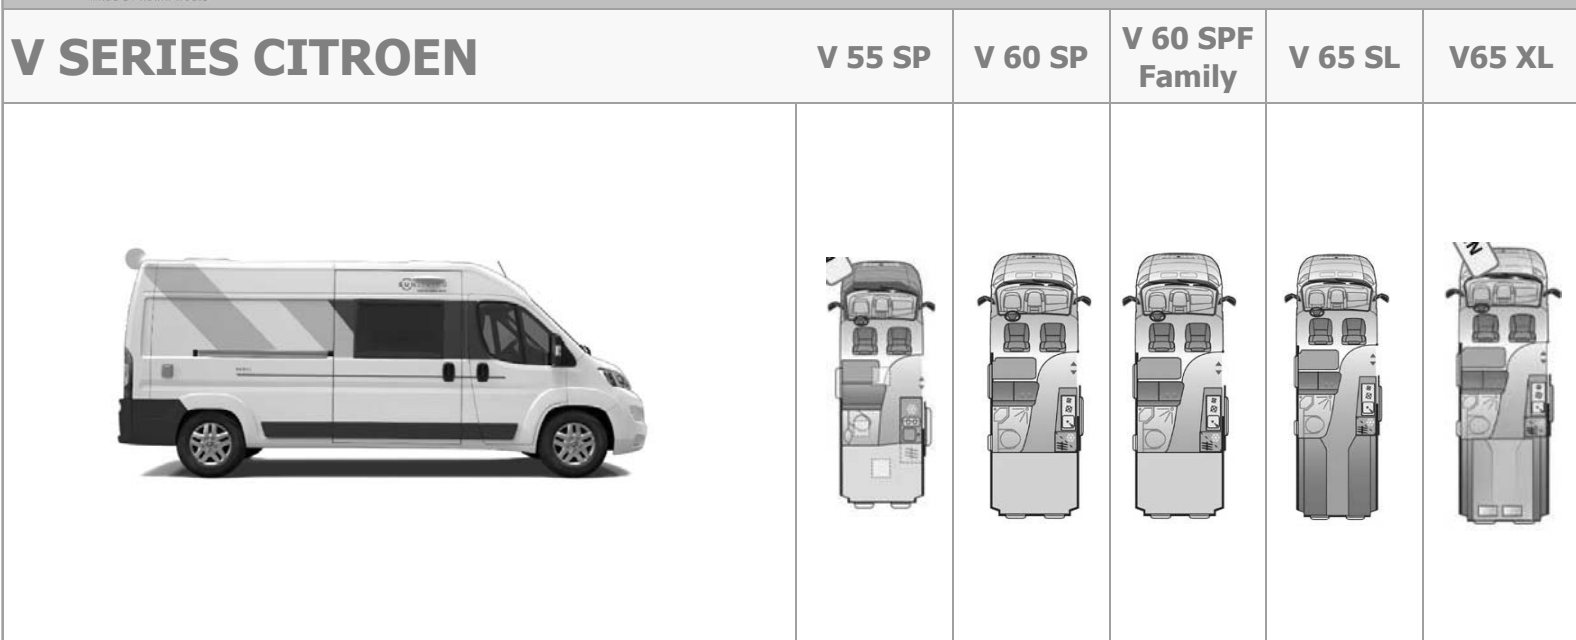

V SERIES CITROEN	V 55 SP	V 60 SP	V 60 SPF Family	V 65 SL	V65 XL
V SERIES C : Citroen 6D 2,2 120 PS 33L	CHF:	45'100.00	45'300.00		
Citroen 6D 2,2 120 PS 35L	CHF:		1'000.00	1'000.00	45'900.00
Citroen 6D 2,2 140 PS 33L	CHF:	44'500.00	800.00	800.00	-
Citroen 6D 2,2 140 PS 35L	CHF:	1'000.00	1'800.00	1'800.00	800.00
Citroen 6D 2,2 140 PS 35H	CHF:		2'600.00	2'600.00	1'550.00
Citroen 6D 2,2 165 PS 33L	CHF:		1'800.00	1'800.00	-
Citroen 6D 2,2 165 PS 35L	CHF:	2'050.00	2'850.00	2'850.00	1'800.00
Citroen 6D 2,2 165 PS 35H	CHF:		3'600.00	3'600.00	2'600.00
ABMESSUNGEN UND GEWICHTE					
Gesamtaussenlänge mm	5413	5998	5998	6363	6363
Gesamtaussenbreite mm	2050	2050	2050	2050	2050
Gesamtaussenhöhe mm	2580	2580	2580	2580	2764
Innenhöhe mm	1900	1900	1900	1900	2180
Masse im fahrbereiten Zustand kg	2691	2712	2761	2780	
Zulässige Gesamtmasse kg	3300	3300	3300	3500	3500
Maximale Anhängelast kg	2000	2000	2000	2500	2000
Maximale Zuladung kg	609	588	739	720	
Radstand mm	3450	4035	4035	4035	4035
Eingetragene Sitzplätze (inkl. Fahrer)	4	4	4	4	4
FAHRWERK ZUBEHÖR					
Kraftstofftank L	90	90	90	90	90
Ad Blue Tank (L)	20	20	20	20	20
INNENAUSSTATTUNG					
Anzahl Schlafplätze	2	2	4	3+1	5
Bettenmasse Heckbetten (L x B, cm)	196x145-116	195 x 140	95 x 153/141, 174 x 141	190 x 70, 180 x 70, 180 x 40	190 x 70, 180 x 70, 180 x 40, 180 x 130
Möbeldekor	NABUCCO CHERRY	NABUCCO CHERRY	NABUCCO CHERRY	NABUCCO CHERRY	NABUCCO CHERRY
Schranktüren Farbe	ALASKA WHITE	ALASKA WHITE	ALASKA WHITE	ALASKA WHITE	ALASKA WHITE
Textilpolster Standard	ROSS	ROSS	ROSS	ROSS	ROSS
Textilpolster Option	CHANDLER	CHANDLER	CHANDLER	CHANDLER	CHANDLER
Textilpolster Option	JOEY	JOEY	JOEY	JOEY	JOEY
KÜCHE					
Kühlschrank - mit Kompressor	84 L	84 L	84 L	84 L	84 L
WASSERANLAGE					
Frischwassertank mit Aussenbefüllung (L)	100	100	100	100	100
Abwassertank (L)	70	90	90	90	90